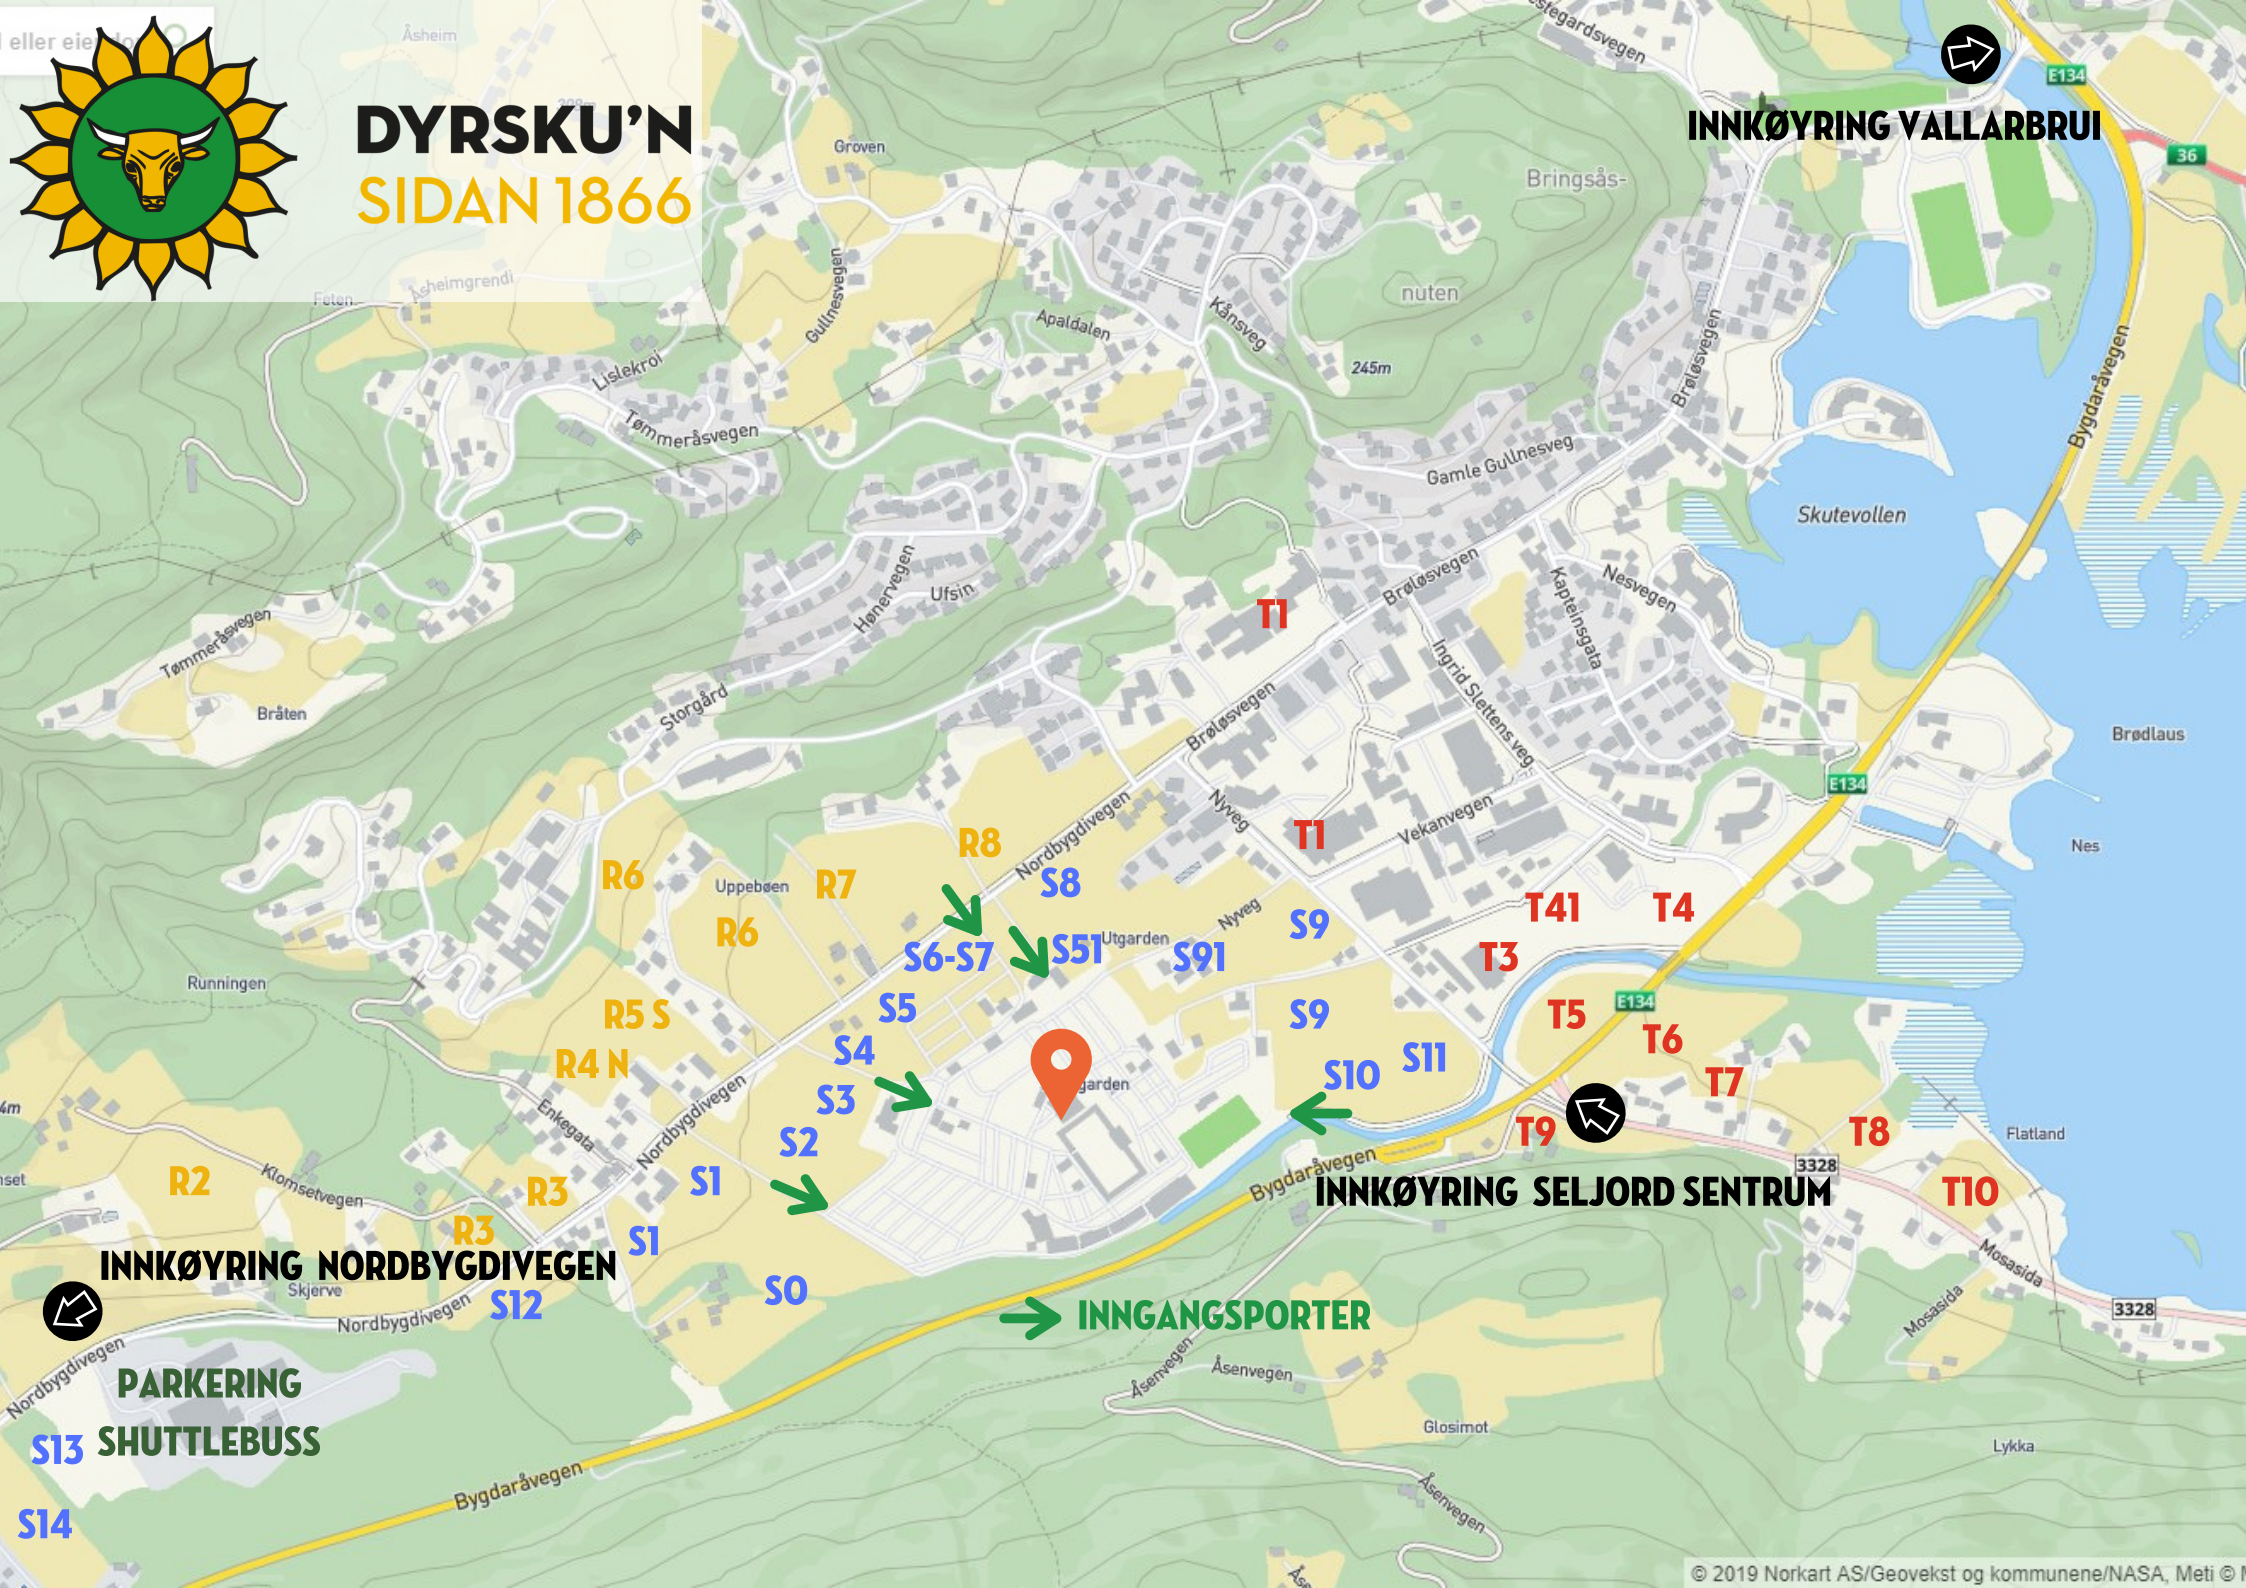

DYRSKU'N

SIDAN 1866

INNKØYRING VALLARBRUI

INNKØYRING SELJORD SENTRUM

INNKØYRING NORDBYGDIVEGEN

→ INNGANGSPORTER

PARKERING
S13 SHUTTLEBUSS

S14